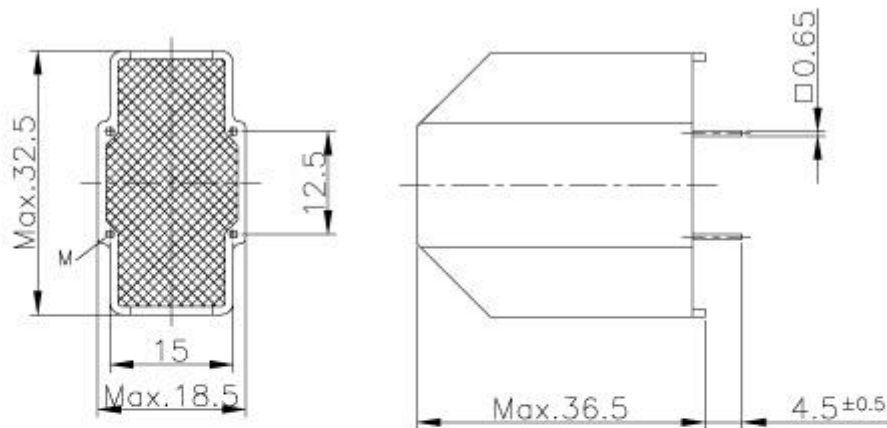

Inductive Elements

Áram kompenzált fojtótekercs Stormkompensierte Drossel Interference choke-coil

Típus Typ Type: T26x14,5x10/V-EMKxx

Megrendelési szám Bestellnummer Order number [xx]	Induktivitás M6 jelű ferritnél Induktivität bei M6 Ferrit Inductance at M6 ferrite [mH]±25%	Névleges áramerősség Nennstromstärke Rated current [A]
01	2×3,3	4,0
02	2×6,8	2,2
03	2×10	1,8
04	2×15	1,4
05	2×27	1,0
06	2×39	0,8
07	2×47	0,6

Műanyag házba a szerelve
Montiert in Plastikgehäuse
Mounted in Plasticbox

Termékünk a specifikációtól elektromosan eltérő kivitelben is rendelhető
Unsere Produkt ist auch in von der Spezifikation elektrisch abweichender Ausführung zu bestellen
Our Product can be ordered in electrical construction differing from the specification