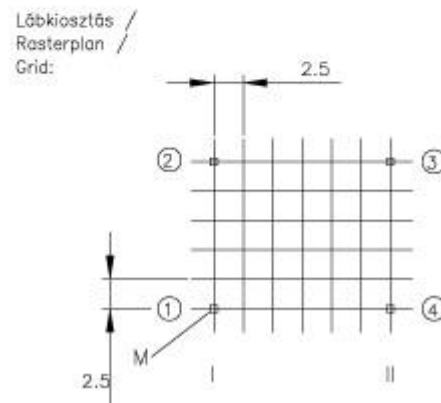

Inductive Elements

Áram kompenzált fojtótekercs Stormkompensierte Drossel Interference choke-coil

Típus Typ Type: T26x14,5x10/V-EMKxx

Megrendelési szám Bestellnummer Order number [xx]	Induktivitás M6 jelű ferritnél Induktivität bei M6 Ferrit Inductance at M6 ferrite [mH]±25%	Névleges áramerősség Nennstromstärke Rated current [A]
01	2×3,3	4,0
02	2×6,8	2,2
03	2×10	1,8
04	2×15	1,4
05	2×27	1,0
06	2×39	0,8
07	2×47	0,6