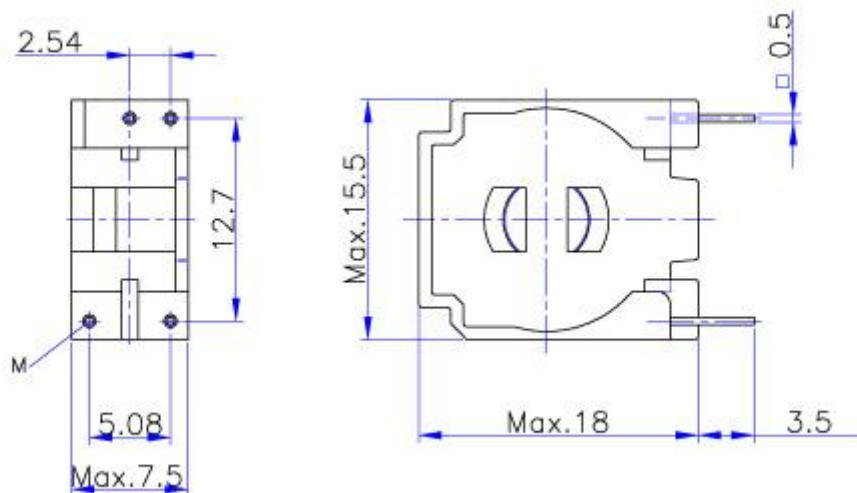

Bobbin

Toroidház
Toroidhaus
Toroidhouse

T12,5×7,5×5/VNY

Lábkiosztás /
Rasterplan /
Grid:

Ház anyaga /
Material des houses
Material of house : ULTRAMID
A3x-2G5 (V0)

Termékünk a specifikációtól mechanikusan eltérő kivitelben is rendelhető
Unser Produkt ist auch in von der Spezifikation mechanisch abweichender Ausführung zu bestellen
Our product can be ordered in mechanic construction differing from the specification