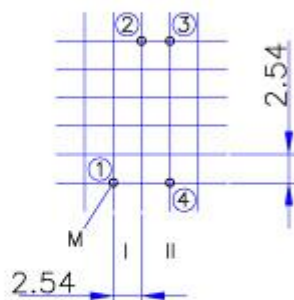

Bobbin

Toroidház
Toroidhaus
Toroidhouse

T12,5×7,5×5/VNY

Lábkiosztás /
Rasterplan /
Grid:

Ház anyaga /
Material des houses
Material of house : ULTRAMID
A3x-2G5 (V0)

Termékünk a specifikációtól mechanikusan eltérő kivitelben is rendelhető
Unser Produkt ist auch in von der Spezifikation mechanisch abweichender Ausführung zu bestellen
Our product can be ordered in mechanic construction differing from the specification