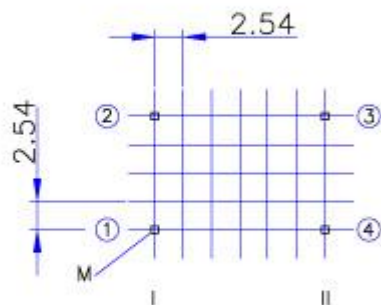

Bobbin

Toroidház
Toroidhaus
Toroidhouse

T12,5×7,5×5/H

Lábkiosztás /
Rasterplan /
Grid:

Cséveanyag /
Spulenmaterial /
Bobbinmaterial: ULTRAMID
A3x2-G5 (V0)

A műszaki adatok pontossága nem garantált. A technikai változtatás jogát fenntartjuk.
Alle Angaben ohne Gewähr. Technische Änderungen vorbehalten.
No guarantee for accuracy of data. Technical changes reserved.