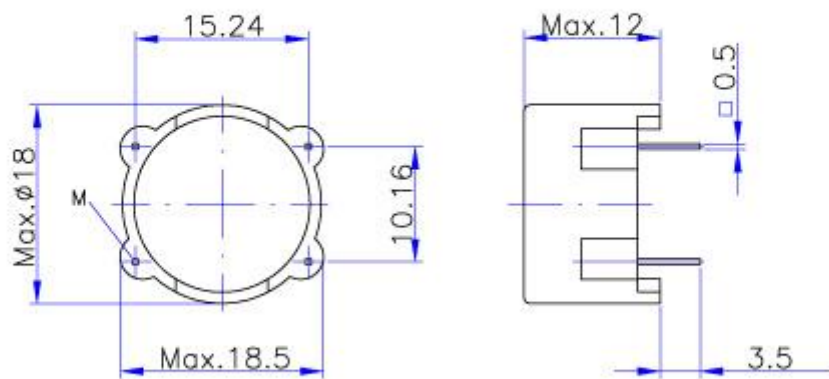

Bobbin

Toroidház
Toroidhaus
Toroidhouse

T12,5×7,5×5/H

Lábkiosztás /
Rasterplan /
Grid:

Cséveanyag /
Spulenmaterial /
Bobbinmaterial: ULTRAMID
A3x2-G5 (V0)

A műszaki adatok pontossága nem garantált. A technikai változtatás jogát fenntartjuk.
Alle Angaben ohne Gewähr. Technische Änderungen vorbehalten.
No guarantee for accuracy of data. Technical changes reserved.