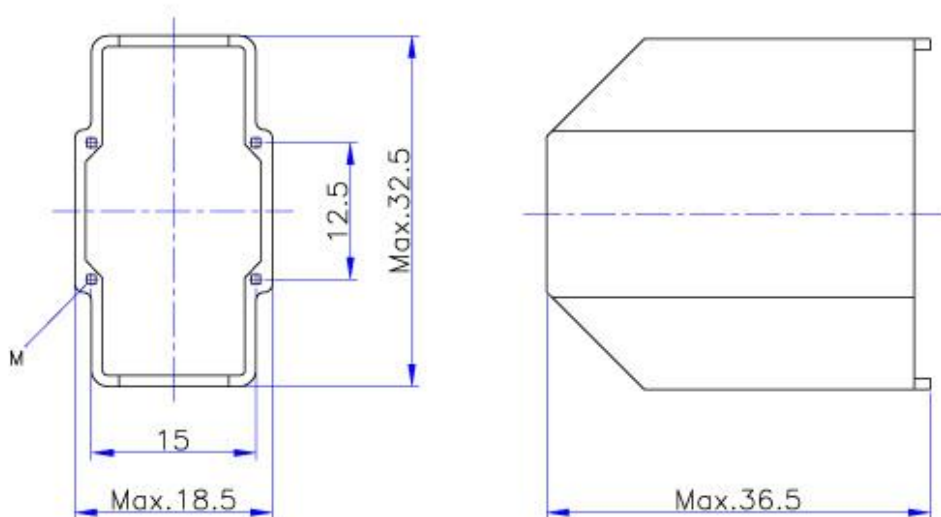

Bobbin

Toroidház
Toroidhaus
Toroidhouse

GR-06

Ház anyaga
Material des houses
Material of house: ULTRAMID
A3x-2G5 (V0)

Termékünk a specifikációtól mechanikusan eltérő kivitelben is rendelhető
Unser Produkt ist auch in von der Spezifikation mechanisch abweichender Ausführung zu bestellen
Our product can be ordered in mechanic construction differing from the specification