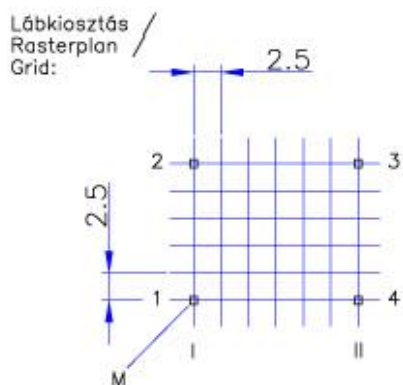

Bobbin

Toroidház
Toroidhaus
Toroidhouse

GR-06

Ház anyaga
Material des houses
Material of house: ULTRAMID
A3x-2G5 (V0)

Termékünk a specifikációtól mechanikusan eltérő kivitelben is rendelhető
Unser Produkt ist auch in von der Spezifikation mechanisch abweichender Ausführung zu bestellen
Our product can be ordered in mechanic construction differing from the specification