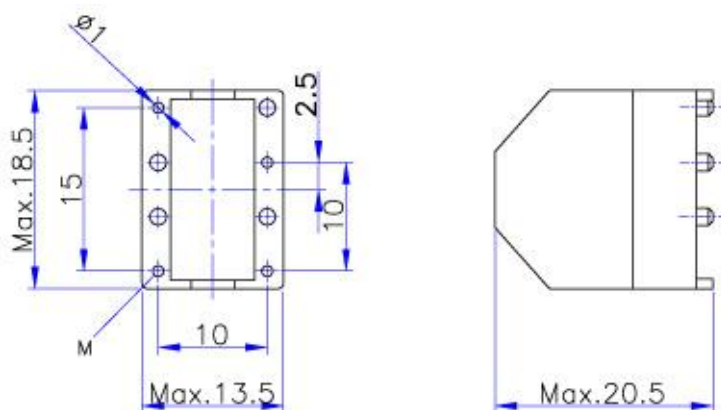

# Bobbin

Toroidház  
Toroidhaus  
Toroidhouse

EM-179

Lábkiosztás /  
Rasterplan /  
Grid:

Ház anyaga /  
Material des houses  
Material of house : ULTRAMID  
A3x-2G5 (V0)

Termékünk a specifikációtól mechanikusan eltérő kivitelben is rendelhető  
Unser Produkt ist auch in von der Spezifikation mechanisch abweichender Ausführung zu bestellen  
Our product can be ordered in mechanic construction differing from the specification