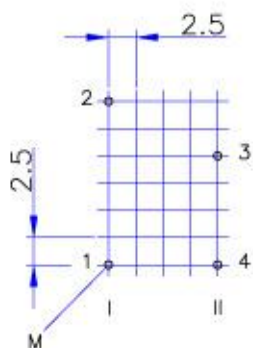

# Bobbin

Toroidház  
Toroidhaus  
Toroidhouse

EM-179

Lábkiosztás /  
Rasterplan /  
Grid:

Ház anyaga /  
Material des houses  
Material of house : ULTRAMID  
A3x-2G5 (V0)

Termékünk a specifikációtól mechanikusan eltérő kivitelben is rendelhető  
Unser Produkt ist auch in von der Spezifikation mechanisch abweichender Ausführung zu bestellen  
Our product can be ordered in mechanic construction differing from the specification