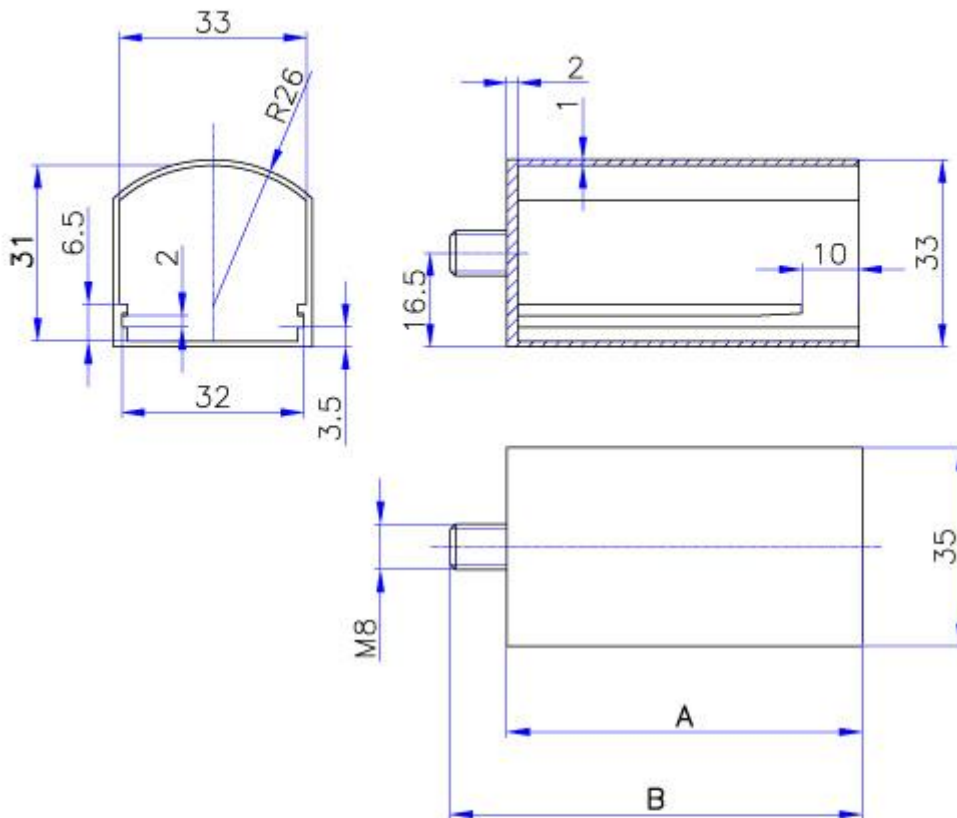

Bobbin

Műanyagház
Plasthaus
Plastichouse

EB14-01

A	B
60	72
70	82

Ház anyaga /
Material des houses
Material of house : Technyl PA6
B50H1

A műszaki adatok pontossága nem garantált. A technikai változtatás jogát fenntartjuk.
Alle Angaben ohne Gewähr. Technische Änderungen vorbehalten.
No guarantee for accuracy of data. Technical changes reserved.