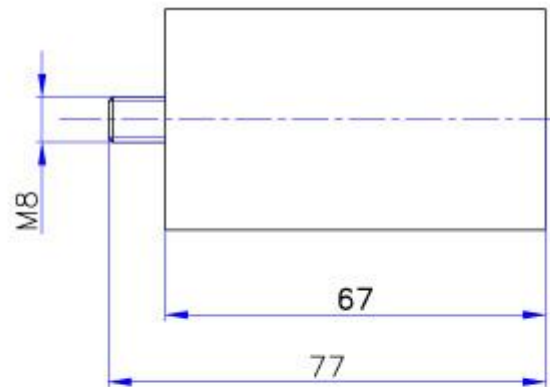

Bobbin

Műanyagház
Plasthaus
Plastichouse

EB13-01

Ház anyaga /
Material des houses
Material of house : Technyl PA6
B50H1

A műszaki adatok pontossága nem garantált. A technikai változtatás jogát fenntartjuk.
Alle Angaben ohne Gewähr. Technische Änderungen vorbehalten.
No guarantee for accuracy of data. Technical changes reserved.