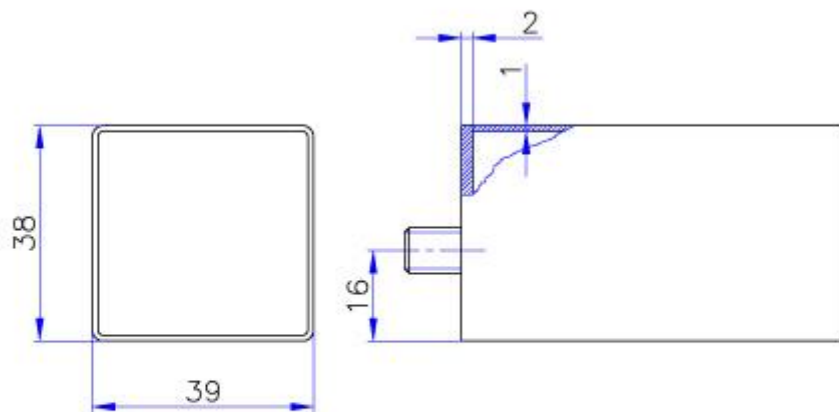

Bobbin

Műanyagház
Plasthaus
Plastichouse

EB13-01

Ház anyaga /
Material des houses
Material of house : Technyl PA6
B50H1

A műszaki adatok pontossága nem garantált. A technikai változtatás jogát fenntartjuk.
Alle Angaben ohne Gewähr. Technische Änderungen vorbehalten.
No guarantee for accuracy of data. Technical changes reserved.