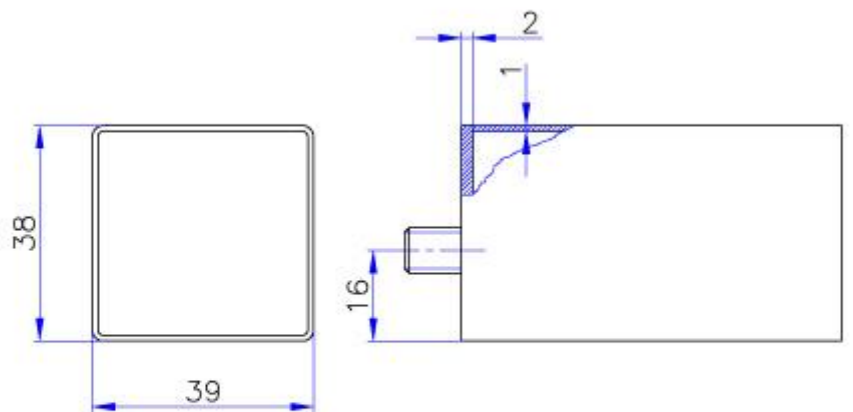

Bobbin

Műanyagház
Plasthaus
Plastichouse

EB13-01

Ház anyaga /
Material des houses
Material of house : Technyl PA6
B50H1

A műszaki adatok pontossága nem garantált. A technikai változtatás jogát fenntartjuk.
Alle Angaben ohne Gewähr. Technische Änderungen vorbehalten.
No guarantee for accuracy of data. Technical changes reserved.