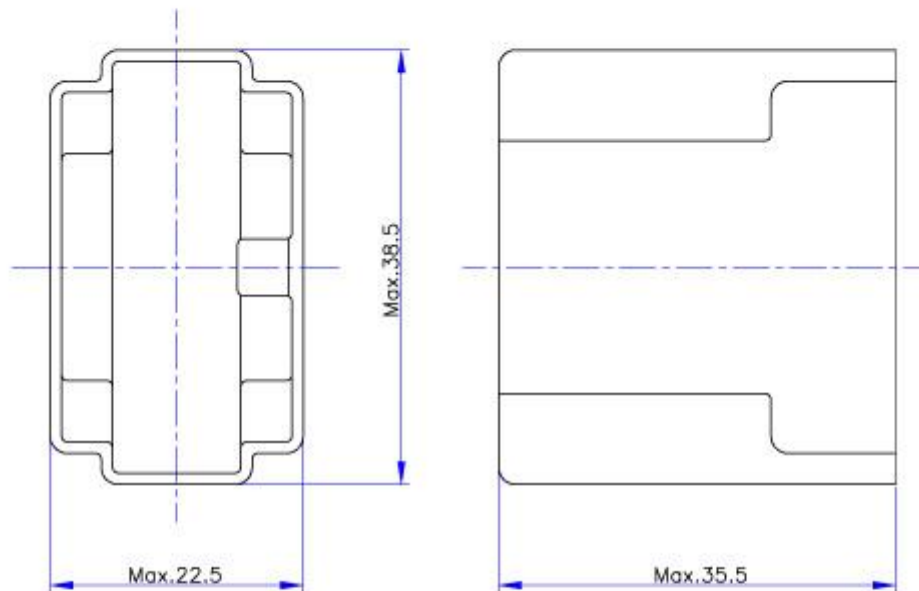

### E-30/7,3

Csévetest / E-30/7,3-hoz /  
Spulenkörper  
Bobbin

Ház anyaga /  
Material des houses /  
Material of house: ULTRAMID  
A3x-2G5 (V0)

Termékünk a specifikációtól mechanikusan eltérő kivitelben is rendelhető  
Unser Produkt ist auch in von der Spezifikation mechanisch abweichender Ausführung zu bestellen  
Our product can be ordered in mechanic construction differing from the specification