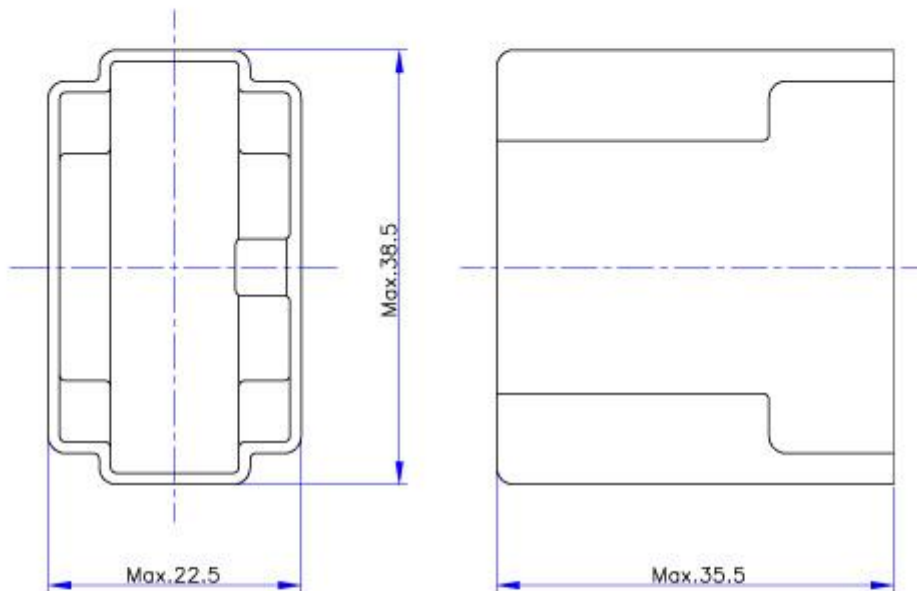

# Bobbin

Cséveház  
Spulnhaus  
Bobbinhouse

**E-30/7,3**

Csévetest / E-30/7,3-hoz /  
Spulenkörper  
Bobbin

Ház anyaga /  
Material des houses /  
Material of house: ULTRAMID  
A3x-2G5 (V0)

Termékünk a specifikációtól mechanikusan eltérő kivitelben is rendelhető  
Unser Produkt ist auch in von der Spezifikation mechanisch abweichender Ausführung zu bestellen  
Our product can be ordered in mechanic construction differing from the specification