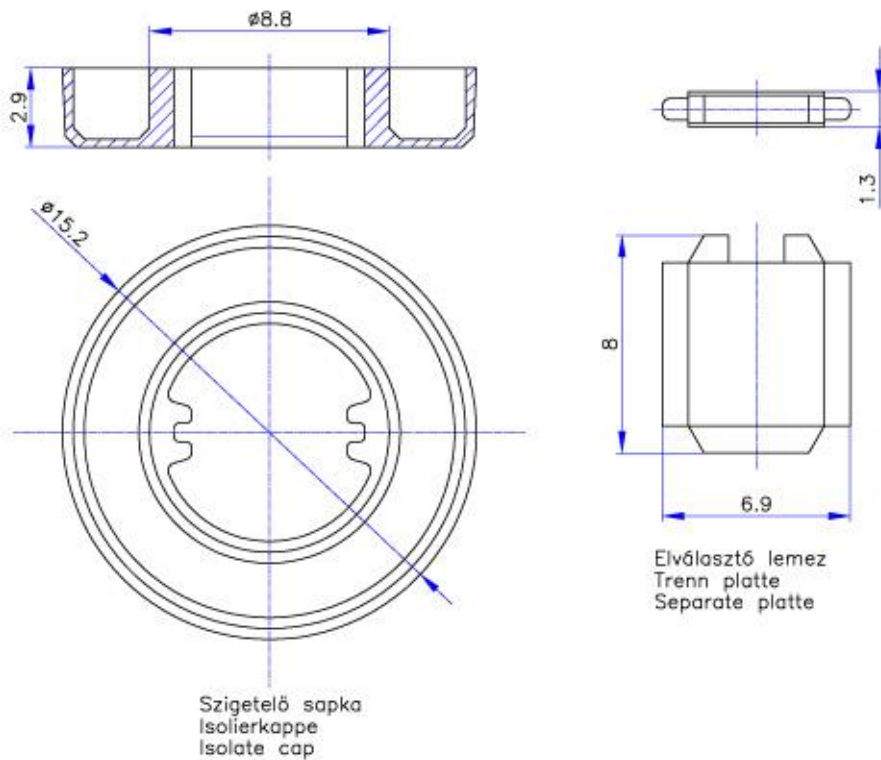

Bobbin

Toroidház
Toroidhaus
Toroidhouse

14x9x5

Anyag /
Material
Material : LURANYL (PPE) KR 2451

A műszaki adatok pontossága nem garantált. A technikai változtatás jogát fenntartjuk.
Alle Angaben ohne Gewähr. Technische Änderungen vorbehalten.
No guarantee for accuracy of data. Technical changes reserved.