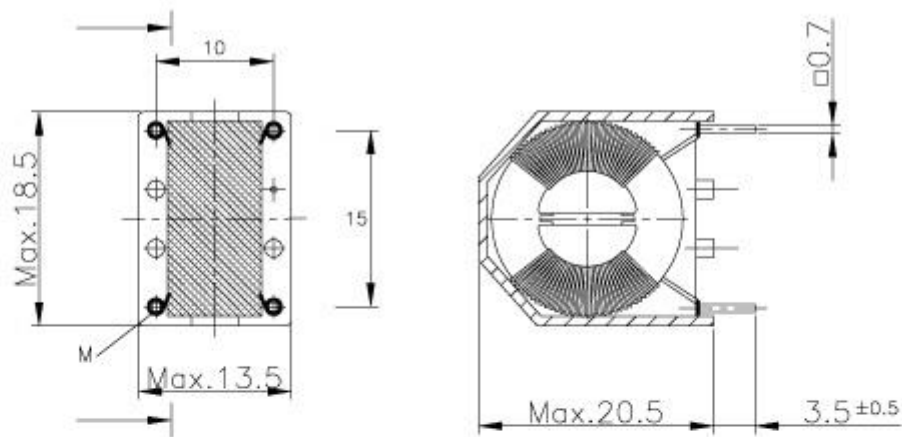

Inductive Elements

Áram kompenzált fojtótekerecs Stormkompensierte Drossel Interference choke-coil

Típus Typ Type: T14x9x5/VS-EMKxx

Megrendelési szám Bestellnummer Order number [xx]	Induktivitás M6 jelű ferritnél Induktivität bei M6 Ferrit Inductance at M6 ferrite [mH]±25%	Névleges áramerősség Nennstromstärke Rated current [A]
01	2×3,3	0,7
02	2×6,8	0,4
03	2×10	0,3
04	2×15	0,25
05	2×39	0,2
06	2×47	0,18

Műanyag házba és sapkába szerelve
Montiert in Plastikgehäuse
Mounted in Plasticbox

Termékünk a specifikációtól elektromosan eltérő kivitelben is rendelhető
Unsere Produkt ist auch in von der Spezifikation elektrisch abweichender Ausführung zu bestellen
Our Product can be ordered in electrical construction differing from the specification