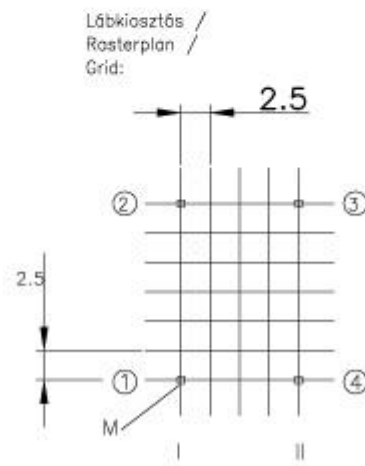

Inductive Elements

Áram kompenzált fojtótekerecs Stormkompensierte Drossel Interference choke-coil

Típus Typ Type: T14x9x5/VS-EMKxx

Megrendelési szám Bestellnummer Order number [xx]	Induktivitás M6 jelű ferritnél Induktivität bei M6 Ferrit Inductance at M6 ferrite [mH]±25%	Névleges áramerősség Nennstromstärke Rated current [A]
01	2×3,3	0,7
02	2×6,8	0,4
03	2×10	0,3
04	2×15	0,25
05	2×39	0,2
06	2×47	0,18