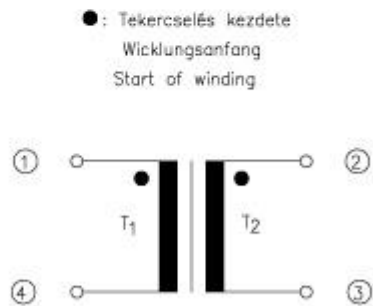

Inductive Elements

Áram kompenzált fojtótekerecs Stormkompensierte Drossel Interference choke-coil

Típus Typ Type: T14x9x5/VS-EMKxx

Megrendelési szám Bestellnummer Order number [xx]	Induktivitás M6 jelű ferritnél Induktivität bei M6 Ferrit Inductance at M6 ferrite [mH]±25%	Névleges áramerősség Nennstromstärke Rated current [A]
01	2×3,3	0,7
02	2×6,8	0,4
03	2×10	0,3
04	2×15	0,25
05	2×39	0,2
06	2×47	0,18

Műanyag házba és sapkába szerelve
Montiert in Plastikgehäuse
Mounted in Plasticbox

Termékünk a specifikációtól elektromosan eltérő kivitelben is rendelhető
Unsere Produkt ist auch in von der Spezifikation elektrisch abweichender Ausführung zu bestellen
Our Product can be ordered in electrical construction differing from the specification