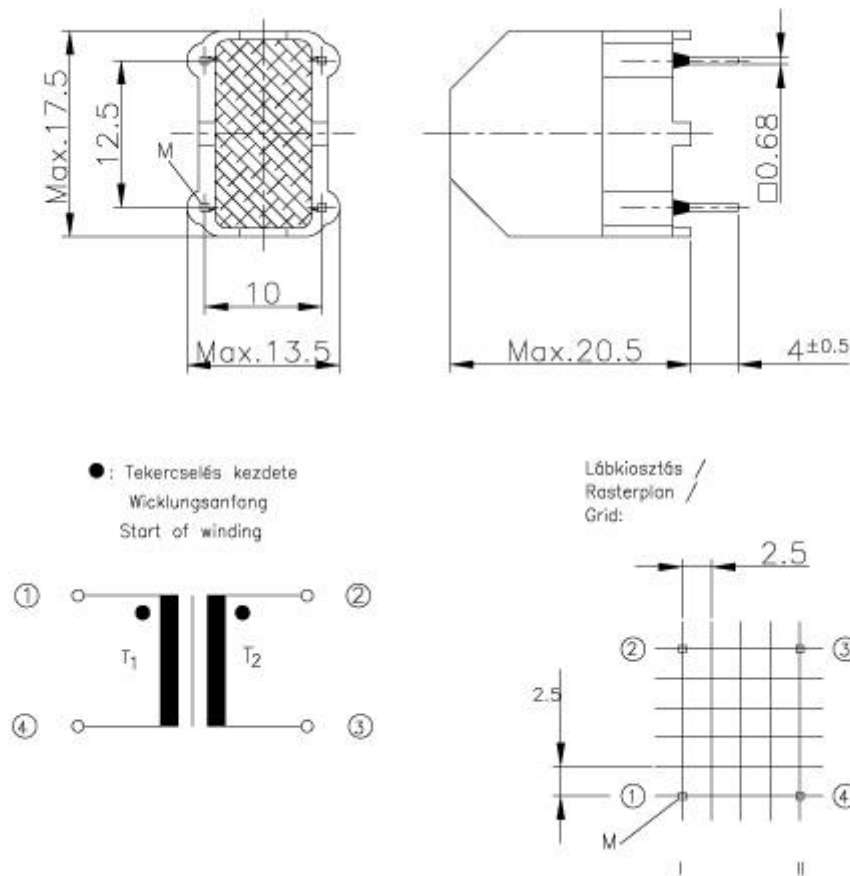

Inductive Elements

Áram kompenzált fojtótekercs Stormkompensierte Drossel Interference choke-coil

Típus Typ Type: T12,5×7,5×5/V-EMKxx

Megrendelési szám Bestellnummer Order number [xx]	Induktivitás M6 jelű ferritnél Induktivität bei M6 Ferrit Inductance at M6 ferrite [mH]±25%	Névleges áramerősség Nennstromstärke Rated current [A]
01	2×3,3	1,2
02	2×6,8	0,9
03	2×10	0,7
04	2×15	0,4
05	2×27	0,3

06	2×39	0,25
----	------	------

Műanyag házba és sapkába szerelve
Montiert in Plastikgehäuse
Mounted in Plasticbox

Termékünk a specifikációtól elektromosan eltérő kivitelben is rendelhető
Unsere Produkt ist auch in von der Spezifikation elektrisch abweichender Ausführung zu bestellen
Our Product can be ordered in electrical construction differing from the specification