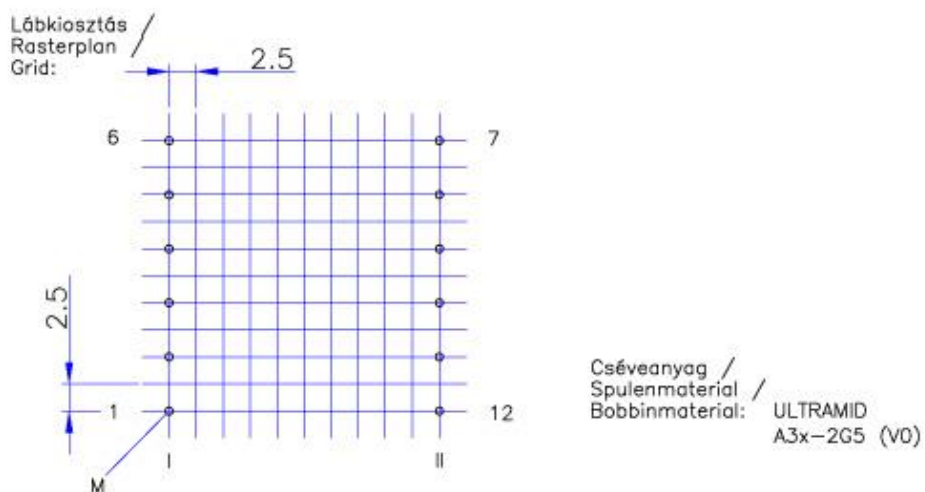

Bobbin

Csévetest Spulenkörper Bobbin

ETD-34/H

A műszaki adatok pontossága nem garantált. A technikai változtatás jogát fenntartjuk.
Alle Angaben ohne Gewähr. Technische Änderungen vorbehalten.
No guarantee for accuracy of data. Technical changes reserved.