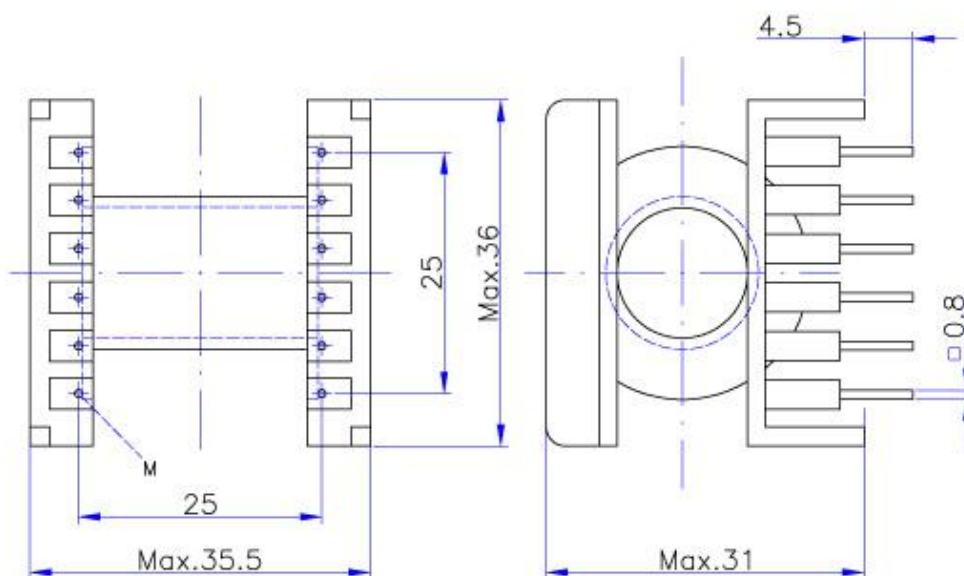

Bobbin

Csévetest Spulenkörper Bobbin

ETD-34/H

A műszaki adatok pontossága nem garantált. A technikai változtatás jogát fenntartjuk.
Alle Angaben ohne Gewähr. Technische Änderungen vorbehalten.
No guarantee for accuracy of data. Technical changes reserved.