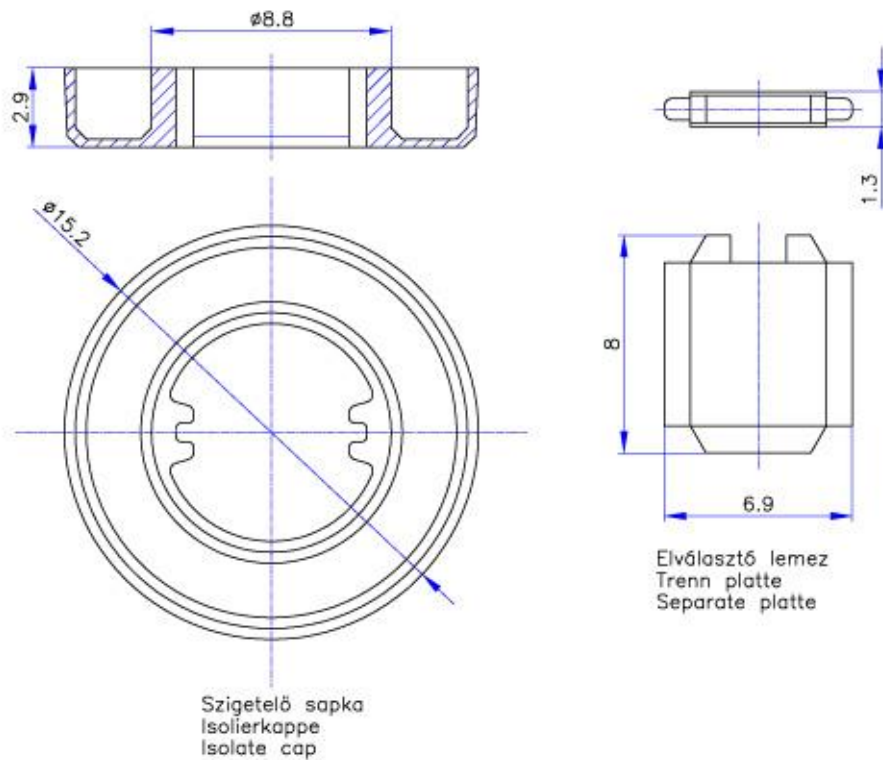

Bobbin

Toroidház
Toroidhaus
Toroidhouse

14x9x5

Anyag /
Material
Material : LURANYL (PPE) KR 2451

A műszaki adatok pontossága nem garantált. A technikai változtatás jogát fenntartjuk.
Alle Angaben ohne Gewähr. Technische Änderungen vorbehalten.
No guarantee for accuracy of data. Technical changes reserved.